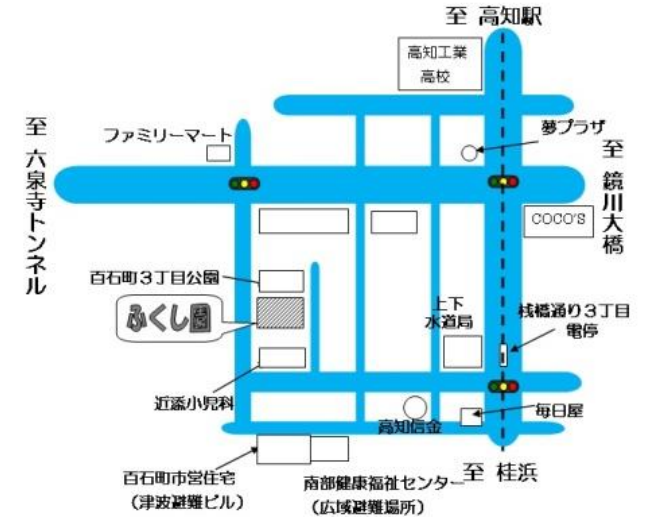

ふくし園では、子ども達が健康で安全な環境のもと生活し、より良い育ちと豊かな未来への可能性に向けて力を発揮できるよう、地域と協力し子育てを支援していけるよう様々な交流の場をかんがえています。

是非、ご来園下さい。

(高知県多機能型保育支援事業の一環で実施しています)

いっしょにあそぼ!

子育て相談

毎週月曜 pm1:00~3:00

7月
☆6日・13日・20日
27日

ご相談がある方は
事前にお電話下さい

あいあい広場

毎週水曜 am9:30~11:00

7月
☆1日・8日・15日
22日・29日