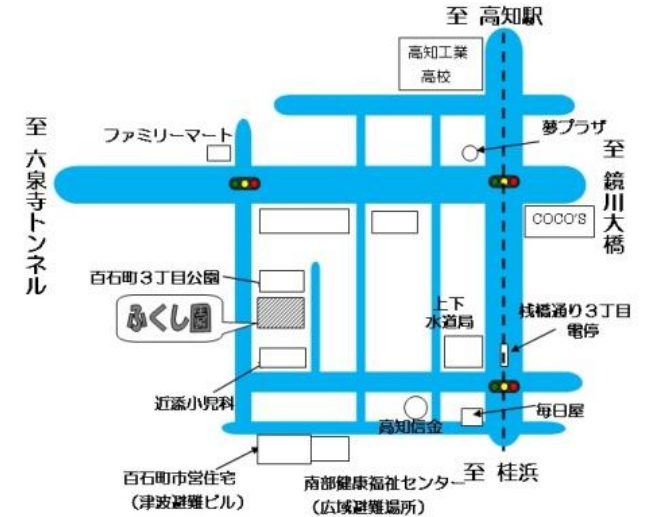

ふくし園では、子ども達が健康で安全な環境のもと生活し、より良い育ちと豊かな未来への可能性に向けて力を発揮できるよう、地域と協力し子育てを支援していけるよう様々な交流の場をかんがえています。

是非、ご来園下さい。

(高知県多機能型保育支援事業の一環で実施しています)

いっしょにあそぼ!

子育て相談

毎週月曜 pm1:00~3:00

6月
★1日・8日・15日
22日・29日

ご相談がある方は
事前にお電話下さい

あいあい広場

毎週水曜 am9:30~11:00

6月
★3日・10日・17日
24日