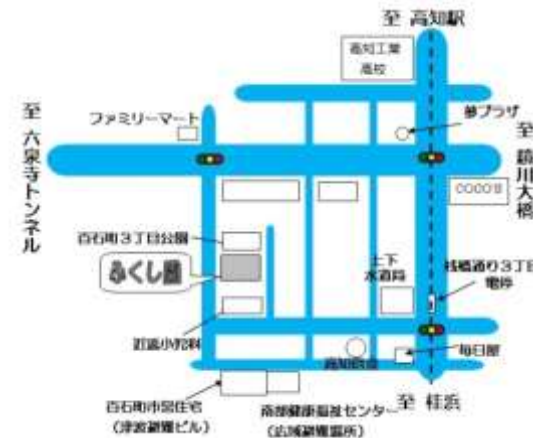

ふくし園では、子ども達が健康で安全な環境のもと生活し、より良い育ちと豊かな未来への可能性に向けて力を発揮できるよう、地域と協力し子育てを支援していけるよう様々な交流の場を考えています。是非、ご来園下さい。

「高知県多機能型保育支援事業」の一環で進めています

みんなまってるよ!いっしょにあそぼう

保育見学はいつでもどうぞ!

地域との交流事業

☆11月12日(火)
憩所文化祭 10:00~
(南部健康福祉センター)
オープニングで鼓隊演奏
♪ねこバスマーチをします
憩所の皆さんの作品展示や販売、
色々な出し物があるよ!
ぜひ、見に来てね♥

子育て相談

毎週 月曜 pm1:00~3:00

ご相談がある方は
事前にお電話ください

育児のこと、色々な情報など
なんでもご相談ください

いろいろなおたのしみがいっぱい!

あいあい広場

am9:30 ~11:00

11月
1日(金) 焼き芋をするよ(雨天の場合5日(火))
13日(水) お誕生会 ・ 19日(火) 身体測定
28日(木) 一緒におみせやさんごっこでお買い物を楽しみましょう

12月
4日(水) 身体測定・11日(水) お誕生会
19日(木) おもちつき
24日(火) クリスマス会

園庭開放

毎週 土曜 am9:30~11:00

お天気の良い日は
お庭で一緒に遊びましょう

高知市保育施設
令和2年度入所一次募集受付
オーテピア
12/3(火)~13(金)